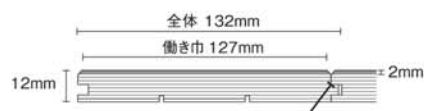

ミディアムブラウン

3尺 12mm×127×909 [1ケース当り]14入・1.62㎡
FFSBCR 127-09E CP 24,000円/ケース 14,815円/㎡

アンティークブラウン

3尺 12mm×127×909 [1ケース当り]14入・1.62㎡
FFSBCR 127-09E CP 24,000円/ケース 14,815円/㎡

ウォルナット

3尺 12mm×127×909 [1ケース当り]14入・1.62㎡
FFSBCR 127-09E CP 24,000円/ケース 14,815円/㎡

グラファイト

3尺 12mm×127×909 [1ケース当り]14入・1.62㎡
FFSBCR 127-09E CP 24,000円/ケース 14,815円/㎡

UVオイル

3尺 12mm×127×909 [1ケース当り]14入・1.62㎡
FFSBCR 127-09E UVO 23,000円/ケース 14,198円/㎡

※施工方法はP.41に掲載しております。 ※2ケース以下の場合には別途送料がかかります。