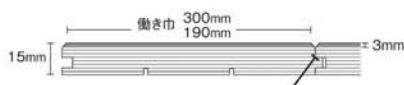

FFTOT 300-22E OP

ウォールナット複合 UVクリア塗装
〈ラスティック〉

6尺 15mm×190×1,820
[1ケース当り]5入・1.73㎡

FFTWT 190-18E UV	40,000円/ケース	23,121円/㎡
------------------	-------------	-----------

FFTWT 190-18E UV

〈セレクト〉

小さな節やミネラルステインが若干量入ります。白太の混入率は20%以下です。

〈ラスティック〉

自然のままの状態で、節・白太・赤身が混在し、大きな欠点にはパテ補修を行っております。

※着色塗装品 (CP) ご注文の際は、必ずP.25「カラー塗装」の色を指定してください。

※2ケース以下の場合には別途送料がかかります。

クリア

3尺 12mm×127×909 [1ケース当り]14入・1.62㎡
FFSBCR 127-09E OP 24,000円/ケース 14,815円/㎡

ホワイト

3尺 12mm×127×909 [1ケース当り]14入・1.62㎡
FFSBCR 127-09E CP 24,000円/ケース 14,815円/㎡

ライトオーク

3尺 12mm×127×909 [1ケース当り]14入・1.62㎡
FFSBCR 127-09E CP 24,000円/ケース 14,815円/㎡

アーリーアメリカン

3尺 12mm×127×909 [1ケース当り]14入・1.62㎡
FFSBCR 127-09E CP 24,000円/ケース 14,815円/㎡

プロヴィンシャル

3尺 12mm×127×909 [1ケース当り]14入・1.62㎡
FFSBCR 127-09E CP 24,000円/ケース 14,815円/㎡