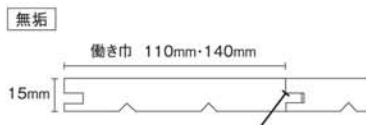

きっこう ※原寸の10%の大きさです。

杉<無節・上小>(源平)

6尺 15mm×140×1,820
[1ケース当り]6入・1.53㎡

FSMN 140-18E N	60,000円/ケース	39,216円/㎡
FSMN 140-18E UP	66,000円/ケース	43,137円/㎡
FSMN 140-18E OP	66,000円/ケース	43,137円/㎡

みなも ※原寸の10%の大きさです。

ホワイトオーク複合<セレクト>

6尺 15mm×190×1,820
[1ケース当り]5入・1.73㎡

FFTNCN 190-18E N	70,000円/ケース	40,462円/㎡
FFTNCN 190-18E UP	76,000円/ケース	43,931円/㎡
FFTNCN 190-18E OP	76,000円/ケース	43,931円/㎡

いしがき ※原寸の10%の大きさです。

輸入品
特注サイズ不可

それぞれの材質に下記の加工が選べます。