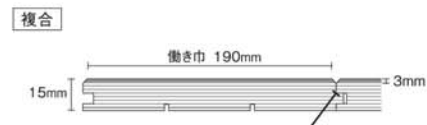

なぐりのフローリング Soft Wood & Hard Wood Flooring

国内加工
特注サイズ可

受注生産

桧<無節・上小>(源平)

6尺 15mm×110×1,820
[1ケース当り]8入・1.60㎡

FHMN 110-18E N	70,000円/ケース	43,750円/㎡
FHMN 110-18E UP	76,000円/ケース	47,500円/㎡
FHMN 110-18E OP	76,000円/ケース	47,500円/㎡

きっこう ※原寸の10%の大きさです。

杉<無節・上小>(源平)

6尺 15mm×140×1,820
[1ケース当り]6入・1.53㎡

FSMN 140-18E N	60,000円/ケース	39,216円/㎡
FSMN 140-18E UP	66,000円/ケース	43,137円/㎡
FSMN 140-18E OP	66,000円/ケース	43,137円/㎡

みなも ※原寸の10%の大きさです。

ホワイトオーク複合<セレクト>

6尺 15mm×190×1,820
[1ケース当り]5入・1.73㎡

FFTNCN 190-18E N	70,000円/ケース	40,462円/㎡
FFTNCN 190-18E UP	76,000円/ケース	43,931円/㎡
FFTNCN 190-18E OP	76,000円/ケース	43,931円/㎡

いしがき ※原寸の10%の大きさです。

輸入品
特注サイズ不可

それぞれの材質に下記の加工が選べます。