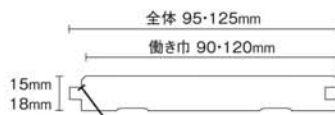

FFTKC 120-RE OP