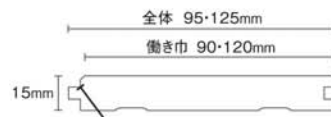

〈ラスティック〉〈キャラクター〉

自然のままの状態、節・白太・赤身が混在し、大きな欠点にはパテ補修を行っております。

FANAC 120-18E OP

ナラ

カラー塗装 【価格はCP価格】

上記のマークが入っている商品は、すべて下記のカラー塗装ができます。下記色見本の下地材はナラを使用しています。