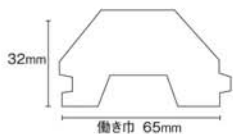

桧

35mm×80×3,900 (4入)
RHT 80-39N 34,400円/ケース (8,600円/本)

35mm×80×2,900 (4入)
RHT 80-29N 29,600円/ケース (7,400円/本)

25mm×90×3,900 (4入)
RHT 90-39N 35,200円/ケース (8,800円/本)

25mm×90×2,900 (4入)
RHT 90-29N 30,000円/ケース (7,500円/本)

32mm×65×3,900 (4入)
BHT 65-39N 28,000円/ケース (7,000円/本)

32mm×65×2,900 (4入)
BHT 65-29N 24,400円/ケース (6,100円/本)

38mm×80×3,900 (4入)
BHT 80-39N 34,400円/ケース (8,600円/本)

38mm×80×2,900 (4入)
BHT 80-29N 29,600円/ケース (7,400円/本)