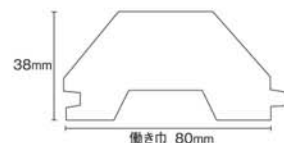

桧

35mm×80×3,900 (4入)
RHT 80-39N 34,400円/ケース (8,600円/本)

35mm×80×2,900 (4入)
RHT 80-29N 29,600円/ケース (7,400円/本)

25mm×90×3,900 (4入)
RHT 90-39N 35,200円/ケース (8,800円/本)

25mm×90×2,900 (4入)
RHT 90-29N 30,000円/ケース (7,500円/本)

32mm×65×3,900 (4入)
BHT 65-39N 28,000円/ケース (7,000円/本)

32mm×65×2,900 (4入)
BHT 65-29N 24,400円/ケース (6,100円/本)

38mm×80×3,900 (4入)
BHT 80-39N 34,400円/ケース (8,600円/本)

38mm×80×2,900 (4入)
BHT 80-29N 29,600円/ケース (7,400円/本)