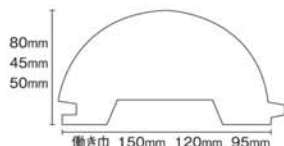

ログウッド Soft Wood Paneling

国内加工
特注サイズ不可

内・外装の壁面をログハウスの風合いに仕上げる羽目板です。
それぞれに木肌の趣きの異なる
2つの樹種よりお好みのものをお選びください。
また、外装に使用の際は、保護塗料をおすすめします。

杉

80mm×150×3,900 (1入)
RST 150-39N 31,900円/本

45mm×120×3,900 (1入)
RST 120-39N 25,100円/本

50mm×95×3,900 (1入)
RST 95-39N 21,000円/本

45mm×150×3,900 (1入)
RST 45150-39N 27,000円/本

※1本のみ場合は別途送料がかかります。

25mm×90×3,900 (4入)
RST 90-39N 33,200円/ケース (8,300円/本)

25mm×90×2,900 (4入)
RST 90-29N 28,400円/ケース (7,100円/本)

桧

35mm×80×3,900 (4入)
RHT 80-39N 34,400円/ケース (8,600円/本)

35mm×80×2,900 (4入)
RHT 80-29N 29,600円/ケース (7,400円/本)

25mm×90×3,900 (4入)
RHT 90-39N 35,200円/ケース (8,800円/本)

25mm×90×2,900 (4入)
RHT 90-29N 30,000円/ケース (7,500円/本)